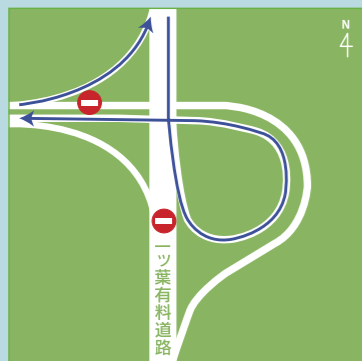

ITUトライアスロンワールドカップ (2019/宮崎)
大会会場・交通規制のお知らせ
 Venue, Traffic regulations Information

Traffic regulations [交通規制]

規制日時	2019年19月
25日(金)	12:00~14:00
26日(土)	8:00~14:30
27日(日)	8:00~12:30

A 住吉料金所/拡大図

料金所より北(佐土原)方面は通行可能です。佐土原方面からの車両は、料金所を降ります。通行料金は無料です。

B シーガイア料金所/拡大図

一般車両は上下線ともに進入できません。

C サンビーチ入口/拡大図

一ツ葉有料道路は佐土原方面への通行はできません。みやざき臨海公園へはマリーナ方面のみ一般車両の通行が可能です。