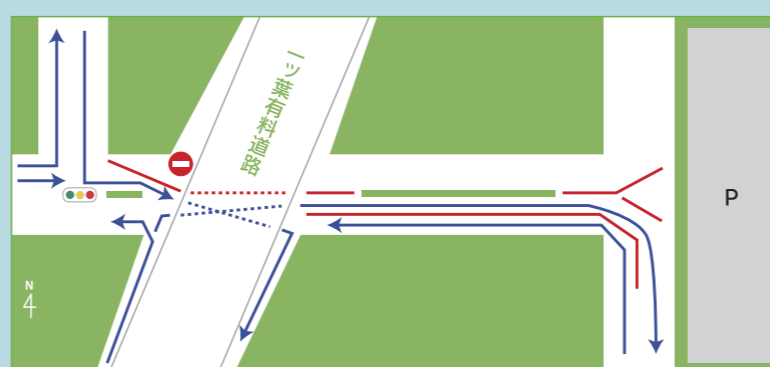

ITUトライアスロンワールドカップ (2019/宮崎)
大会会場・交通規制のお知らせ
 Venue, Traffic regulations Information

Traffic regulations [交通規制]

規制日時	2019年19月
25日(金)	12:00~14:00
26日(土)	8:00~14:30
27日(日)	8:00~12:30

A 住吉料金所/拡大図

料金所より北(佐土原)方面は通行可能です。佐土原方面からの車両は、料金所を降ります。通行料金は無料です。

B シーガイア料金所/拡大図

一般車両は上下線ともに進入できません。

C サンビーチ入口/拡大図

一ツ葉有料道路は佐土原方面への通行はできません。みやざき臨海公園へはマリーナ方面のみ一般車両の通行が可能です。